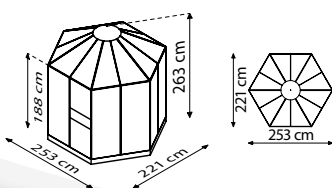

## TECHNISCHE DATEN

<b>Hausart:</b>	Gewächshaus
<b>Art:</b>	Besonderes Modell
<b>Größen:</b>	1
<b>Verglasungsarten:</b>	Kombiverglasung: ESG ca. 3 mm + HKP ca. 6 mm im Dach
<b>Glashaltetechnik:</b>	Abdeckleisten aus PC
<b>Farben:</b>	Alu eloxiert; Smaragd oder Weiß pulverbeschichtet
<b>Lamellenfenster:</b>	2
<b>Außenmaß:</b>	B 2,53 x H 2,63 m
<b>Traufenhöhe:</b>	1,88 m
<b>Türmaße:</b>	B 0,62 x H 1,77 m